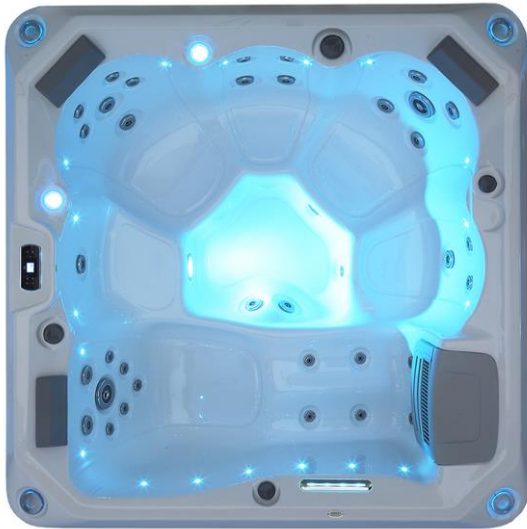

ERGONOMICZNE SIEDZENIA
ERGONOMIC SEAT

REGULACJA PRZEPŁYWU
FLOW REGULATION

WIELOFUNKCYJNY MASAŻ
MULTI FUNCTION JETS

AMERYKAŃSKI GĘSTY AKRYL
AMERICAN MICRO-BAN ACRYLIC

INTELIŻENTNY PANEL
STEROWANIA
SMART CONTROL PANEL

SYSTEM FILTRACJI
FILTRATION SYSTEM

SPUST WODY
BACKWATER SYSTEM

AKCESORIA WANNY SPA

SPA BATH ACCESSORIES

SYSTEM I PANEL KONTROLI BALBOA
BALBOA SYSTEM AND CONTROL PANEL

PODŚWIETLANE NAROŻNIKI
ILLUMINATED CORNERS

PEŁNA IZOLACJA TERMICZNA
FULL THERMAL INSULATION

GŁOŚNIKI Z FUNKCJĄ BLUETOOTH
SPEAKERS WITH BLUETOOTH FUNCTION

FILTRACJA KARTUSZOWA
CARTRIDGE FILTRATION

POKRYWA TERMICZNA
THERMAL COVER

SCHODY
STAIRS

ILOŚĆ MIEJSC

Leżak x 1

Siedzenia x 5

Miejsca siedzące	6-osobowa(5 siedzeń + 1 leżak)
Wymiary	2000 mm* 2000mm * 880mm
Pojemność wody	1300l
Waga	310kg
Materiał	Akryl Lucite USA
System sterowania	USA Balboa system(GS500/VL260)
Dysze masażu	35 szt
Pompa masażu /filtra	2,2kW=3HP 230V (pompa masażu/filtra o zmiennej prędkości)
Podgrzewacz	USA Balboa 3KW
Ozonowanie/filtracja	Podwójny system filtracji z ozonatorem
Obudowa PS	Tak
Konstrukcja	Stal nierdzewna
LED lights	16 sztuk mini LED
Schody	Tak
Oświetlenie narożnika	Tak = 4 x Led
Obudowa	Deska kompozytowa
Izolacja termiczna	Tak
Pokrywa termiczna	Tak
Poduszki	Tak
Głośniki	Wodoodporne głośniki z Bluetooth