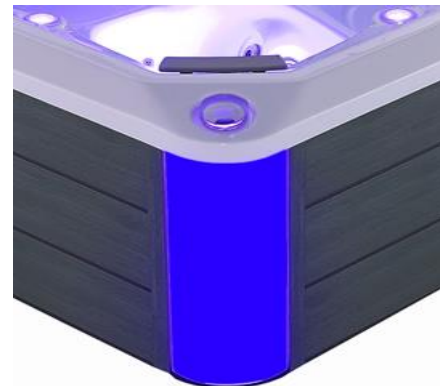

ERGONOMICZNE SIEDZENIA
ERGONOMIC SEAT

REGULACJA PRZEPŁYWU
FLOW REGULATION

WIELOFUNKCYJNY MASAŻ
MULTI FUNCTION JETS

AMERYKAŃSKI GĘSTY AKRYL
AMERICAN MICRO-BAN ACRYLIC

INTELIŻENTNY PANEL
STEROWANIA
SMART CONTROL PANEL

SYSTEM FILTRACJI
FILTRATION SYSTEM

SPUST WODY
BACKWATER SYSTEM

AKCESORIA WANNY SPA

SPA BATH ACCESSORIES

SYSTEM I PANEL KONTROLI BALBOA
BALBOA SYSTEM AND CONTROL PANEL

PODŚWIETLANE NAROŻNIKI
ILLUMINATED CORNERS

PEŁNA IZOLACJA TERMICZNA
FULL THERMAL INSULATION

GŁOŚNIKI Z FUNKCJĄ BLUETOOTH
SPEAKERS WITH BLUETOOTH FUNCTION

FILTRACJA KARTUSZOWA
CARTRIDGE FILTRATION

POKRYWA TERMICZNA
THERMAL COVER

SCHODY
STAIRS

ILOŚĆ MIEJSC

Leżak x 1

Siedzenia x 5

Miejsca siedzące	6-osobowa(5 siedzeń + 1 leżak)
Wymiary	2000 mm* 2000mm * 880mm
Pojemność wody	1300l
Waga	310kg
Materiał	Akryl Lucite USA
System sterowania	USA Balboa system(GS500/VL260)
Dysze masażu	35 szt
Pompa masażu /filtra	2,2kW=3HP 230V (pompa masażu/filtra o zmiennej prędkości)
Podgrzewacz	USA Balboa 3KW
Ozonowanie/filtracja	Podwójny system filtracji z ozonatorem
Obudowa PS	Tak
Konstrukcja	Stal nierdzewna
LED lights	16 sztuk mini LED
Schody	Tak
Oświetlenie narożnika	Tak = 4 x Led
Obudowa	Deska kompozytowa
Izolacja termiczna	Tak
Pokrywa termiczna	Tak
Poduszki	Tak
Głośniki	Wodoodporne głośniki z Bluetooth