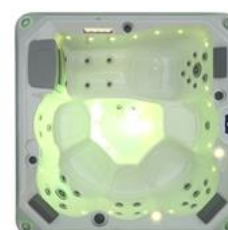

SYSTEM FILTRACJI
FILTRATION SYSTEM

SPUST WODY
BACKWATER SYSTEM

AKCESORIA WANNY SPA

SPA BATH ACCESSORIES

SYSTEM I PANEL KONTROLI BALBOA
BALBOA SYSTEM AND CONTROL PANEL

PODŚWIETLANE NAROŻNIKI
ILLUMINATED CORNERS

PEŁNA IZOLACJA TERMICZNA
FULL THERMAL INSULATION

GŁOŚNIKI Z FUNKCJĄ BLUETOOTH
SPEAKERS WITH BLUETOOTH FUNCTION

FILTRACJA KARTUSZOWA
CARTRIDGE FILTRATION

POKRYWA TERMICZNA
THERMAL COVER

SCHODY
STAIRS

ILOŚĆ MIEJSC

Leżak x 1

Siedzenia x 5

Miejsca siedzące	6-osobowa(5 siedzeń + 1 leżak)
Wymiary	2000 mm* 2000mm * 880mm
Pojemność wody	1300l
Waga	310kg
Materiał	Akryl Lucite USA
System sterowania	USA Balboa system(GS500/VL260)
Dysze masażu	35 szt
Pompa masażu /filtra	2,2kW=3HP 230V (pompa masażu/filtra o zmiennej prędkości)
Podgrzewacz	USA Balboa 3KW
Ozonowanie/filtracja	Podwójny system filtracji z ozonatorem
Obudowa PS	Tak
Konstrukcja	Stal nierdzewna
LED lights	16 sztuk mini LED
Schody	Tak
Oświetlenie narożnika	Tak = 4 x Led
Obudowa	Deska kompozytowa
Izolacja termiczna	Tak
Pokrywa termiczna	Tak
Poduszki	Tak
Głośniki	Wodoodporne głośniki z Bluetooth