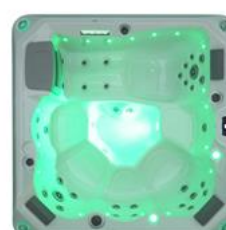

ERGONOMICZNE SIEDZENIA
ERGONOMIC SEAT

REGULACJA PRZEPŁYWU
FLOW REGULATION

WIELOFUNKCYJNY MASAŻ
MULTI FUNCTION JETS

AMERYKAŃSKI GĘSTY AKRYL
AMERICAN MICRO-BAN ACRYLIC

INTELIŻENTNY PANEL
STEROWANIA
SMART CONTROL PANEL

SYSTEM FILTRACJI
FILTRATION SYSTEM

SPUST WODY
BACKWATER SYSTEM

AKCESORIA WANNY SPA

SPA BATH ACCESSORIES

SYSTEM I PANEL KONTROLI BALBOA
BALBOA SYSTEM AND CONTROL PANEL

PODŚWIETLANE NAROŻNIKI
ILLUMINATED CORNERS

PEŁNA IZOLACJA TERMICZNA
FULL THERMAL INSULATION

GŁOŚNIKI Z FUNKCJĄ BLUETOOTH
SPEAKERS WITH BLUETOOTH FUNCTION

FILTRACJA KARTUSZOWA
CARTRIDGE FILTRATION

POKRYWA TERMICZNA
THERMAL COVER

SCHODY
STAIRS

ILOŚĆ MIEJSC

Leżak x 1

Siedzenia x 5

Miejsca siedzące	6-osobowa(5 siedzeń + 1 leżak)
Wymiary	2000 mm* 2000mm * 880mm
Pojemność wody	1300l
Waga	310kg
Materiał	Akryl Lucite USA
System sterowania	USA Balboa system(GS500/VL260)
Dysze masażu	35 szt
Pompa masażu /filtra	2,2kW=3HP 230V (pompa masażu/filtra o zmiennej prędkości)
Podgrzewacz	USA Balboa 3KW
Ozonowanie/filtracja	Podwójny system filtracji z ozonatorem
Obudowa PS	Tak
Konstrukcja	Stal nierdzewna
LED lights	16 sztuk mini LED
Schody	Tak
Oświetlenie narożnika	Tak = 4 x Led
Obudowa	Deska kompozytowa
Izolacja termiczna	Tak
Pokrywa termiczna	Tak
Poduszki	Tak
Głośniki	Wodoodporne głośniki z Bluetooth