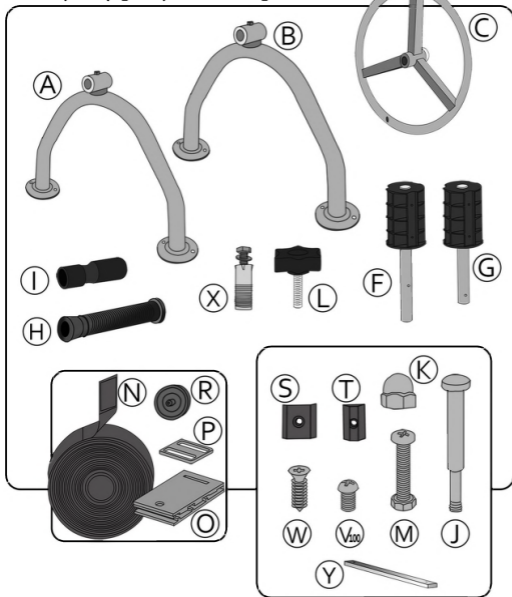

Inground Pool Cover Reel 00121teb

Kliknij, aby przejść do sklepu

1

Ref	Qty
A	1
B	1
C	1
F	1
G	1
H	1
I	1
J	1
K	1
L	1
M	2
N	2
O	8
P	8
R	8
S	8
T	4
V200	4
W	4
X	4
Y	2

2

3

4

5

6

7

8

9

10

11

12

13