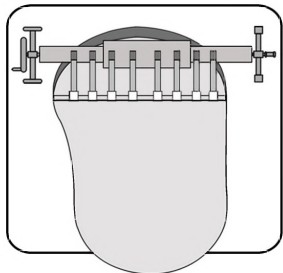

Inground Pool Cover Reel 00121teb

Kliknij, aby przejść do sklepu

1

Ref	Qty
A	1
B	1
C	1
F	1
G	1
H	1
I	1
J	1
K	1
L	1
M	2
N	2
O	8
P	8
R	8
S	8
T	4
V200	4
W	4
X	4
Y	2

2

3

4

5

6

7

8

9

10

11

12

13