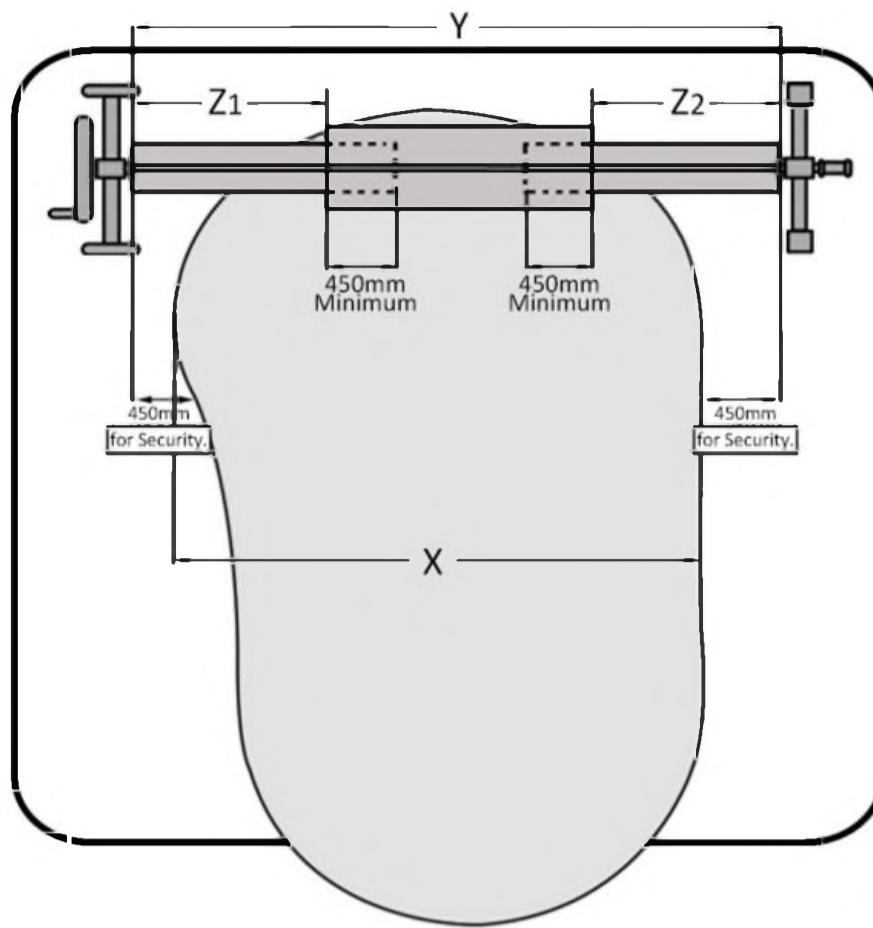

Inground Pool Cover Reel 00121teb

Kliknij, aby przejść do sklepu

1

Ref	Qty
A	1
B	1
C	1
F	1
G	1
H	1
I	1
J	1
K	1
L	1
M	2
N	2
O	8
P	8
R	8
S	8
T	4
V200	4
W	4
X	4
Y	2

2

3

4

5