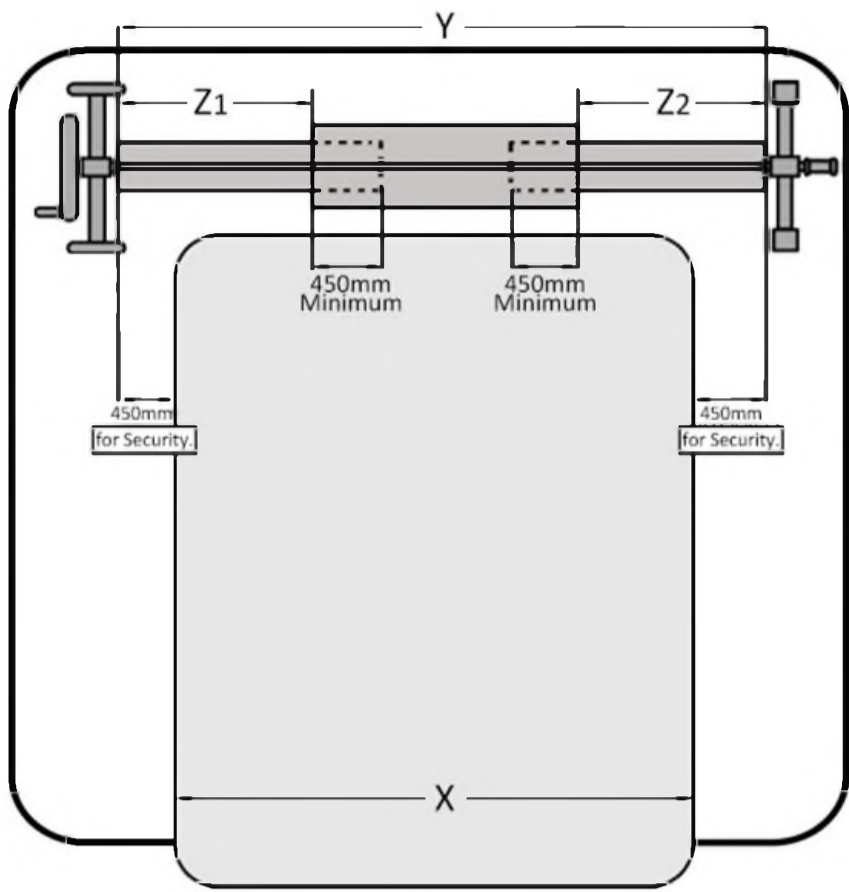

Inground Pool Cover Reel 00121teb

Kliknij, aby przejść do sklepu

1

Ref	Qty
A	1
B	1
C	1
F	1
G	1
H	1
I	1
J	1
K	1
L	1
M	2
N	2
O	8
P	8
R	8
S	8
T	4
V200	4
W	4
X	4
Y	2

2

3

4

5