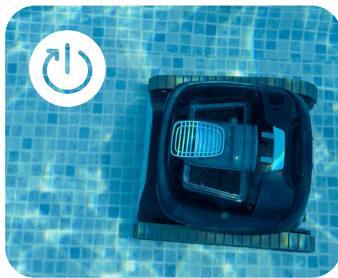

LIBERTY™

300

BEZPRZEWODOWE
CZYSZCZENIE
BASENÓW

LIBERTY™ 300

Nowa Generacja

Bezprzewodowe Czyszczenie Basenów

Ta sama niezrównana wydajność Dolphin - teraz bezprzewodowo!

Dolphin LIBERTY 300, to najnowszy bezprzewodowy odkurzacz przeznaczony do czyszczenia dna i ścian małych i średnich basenów prywatnych. Konstrukcja modelu LIBERTY gwarantuje zwinną pracę w każdym basenie o dowolnym kształcie. Ładowanie baterii odkurzacza odbywa się indukcyjnie, za pomocą wygodnego złącza "Magnetic-Connect". Cykl pracy po jednym ładowaniu wynosi 1,5h, a wskaźnik LED umieszczony na tylnym panelu odkurzacza pokazuje poziom naładowania baterii oraz służy do sygnalizacji bieżącego statusu pracy robota lub ewentualnych alarmów. Mocna, aktywna szczotka i wydajny system filtracji robotów LIBERTY, zapewnia doskonałą jakość czyszczenia nawet w basenach sezonowych/ogrodowych, które są szczególnie narażone na różnego rodzaju zewnętrzne zanieczyszczenia i wymagają częstszego odkurzania. LIBERTY 300 jest wyposażony w "Tryb Eco", który utrzymuje basen w czystości przez cały tydzień dzięki krótkim cyklom czyszczenia, "Cycle Selector" - umożliwiający wybór trybu czyszczenia (dno+ściany/samo dno) oraz grzechotkę - "Clicker", ułatwiający wyciąganie odkurzacza z basenu.

Cechy odkurzacza Dolphin LIBERTY

Ładowanie indukcyjne

Magnetyczne złącze ułatwia podłączenie ładowarki

Tryb Eco

Dzięki krótkim cyklom pracy (3 x 30 min.) utrzymasz basen w czystości przez cały tydzień
*tylko czyszczenie dna